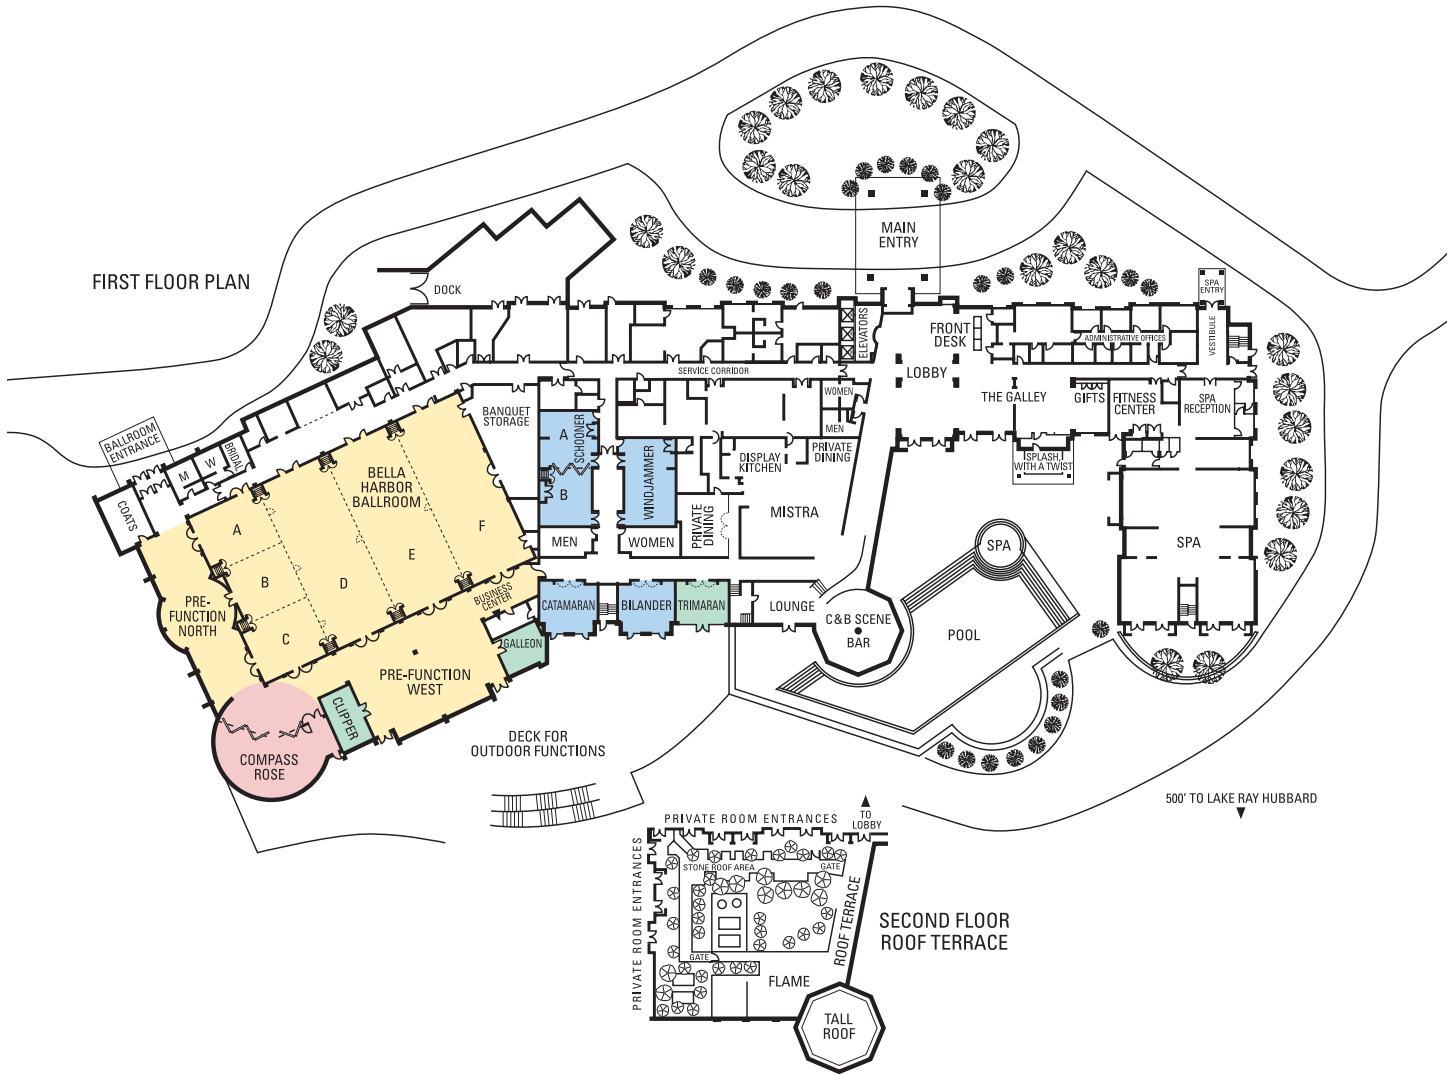

Hilton Bella Harbor Hotel
Dallas / Rockwall

2055 Summer Lee Drive
Rockwall, TX 75087
ph: (214) 771-3700
fx: (214) 771-3701

ROOM CAPACITIES

room name	L	W	H	Sq. Ft.	Banquet	Theatre	Conference	Classroom	Reception	U-Shape
Bella Harbor Ballroom Prefunction West	136	28	14'6"	3650	250	-	-	-	350	-
Bella Harbor Ballroom Prefunction North	82	26	18'	3080	200	-	-	-	250	-
Bella Harbor Ballroom	141	86	18'	11,870	1000	1300	-	650	1300	-
Parlor A, B, C, D & E	105	86	18'	8895	750	900	-	450	900	-
Parlor D, E & F	105	86	18'	8925	750	900	-	450	900	-
Parlor A, B, C & D	86	70	18'	5920	500	600	-	300	600	-
Parlor D & E	86	70	18'	5950	500	600	-	300	600	-
Parlor E & F	86	70	18'	5950	500	600	-	300	600	-
Parlor A, B & C	86	35	18'	2945	250	300	-	150	300	60
Parlor D	86	35	18'	2975	250	300	-	150	300	60
Parlor E	86	35	18'	2975	250	300	-	150	300	60
Parlor F	86	35	18'	2975	250	300	-	150	300	60
Parlor A & B	57	35	18'	1930	160	200	-	100	200	50
Parlor C & B	57	35	18'	1930	160	200	-	100	200	50
Parlor A	35	29	18'	1015	80	100	40	50	100	34
Parlor B	35	28	18'	915	70	90	34	45	90	30
Parlor C	35	29	18'	1015	80	100	40	50	100	34
Compass Rose			28'	1155	50	40	20	20	60	16
Schooner	54	24	11'4"	1300	100	130	40	65	110	36
Schooner A	30	24	11'4"	720	60	80	30	38	70	25
Schooner B	24	24	11'4"	580	40	50	24	30	40	20
Windjammer	41	24	11'4"	1015	80	120	40	60	100	30
Catamaran	27	24	11'2"	630	50	60	28	36	50	30
Bilander	25	24	11'2"	620	50	60	28	36	50	30
Clipper Board Room	30	16	12'6"	480	12	-	12	-	-	-
Galleon Board Room	22	19	12'6"	410	12	-	12	-	-	-
Trimaran Board Room	25	20	11'2"	500	12	-	12	-	-	-